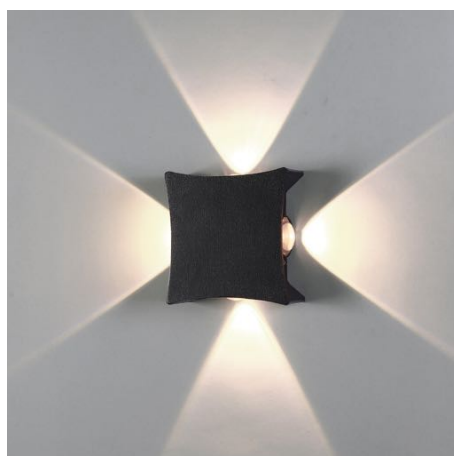

# LG Wall Lamp Collection

---

**LG-051 6W**  
**\$3.1**

**LG-052 8W**  
**\$3.8**

**LG-053 6W**  
**\$4.5**

**LG-054 8W**  
**\$6.7**

**LG-055 2W**  
**\$3.6**

**LG-056 4W**  
**\$4**