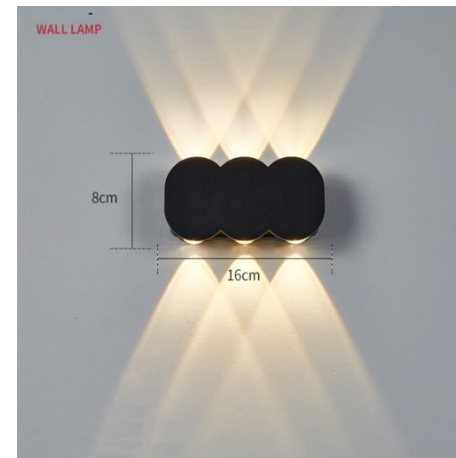

# LG Wall Lamp Collection

**LG-006 2W**  
**\$1.63**

**LG-007 4W**  
**\$2.3**

**LG-008 6W**  
**\$2.9**

**LG-009 8W**  
**\$3.5**

**LG-010 10W**  
**\$4.6**

**LG-011 2W**  
**\$2.3**

**LG-012 4W**  
**\$2.3**