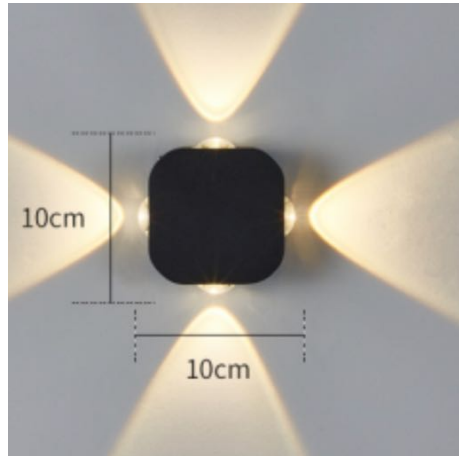

LG-112 4W
$3.2