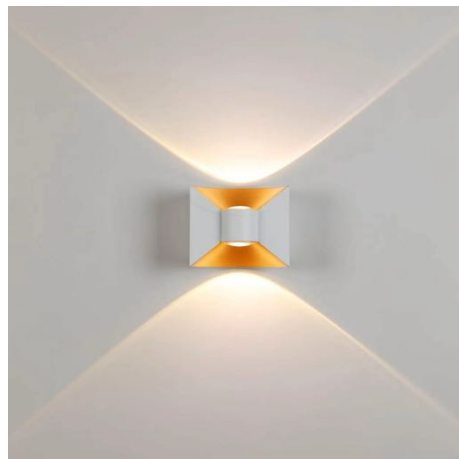

# LG Wall Lamp Collection

---

**LG-143 5W**  
**\$5**

**LG-144 5W**  
**\$5.9**

**LG-145 5W**  
**\$5.7**

**LG-146 3W\*2**  
**\$4.9**

**LG-147 3W\*4**  
**\$7**

**LG-148 5W\*2**  
**\$6.6**