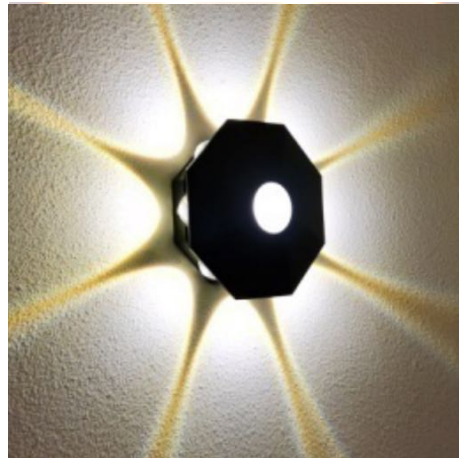

LG-072 2W*8
$6.5