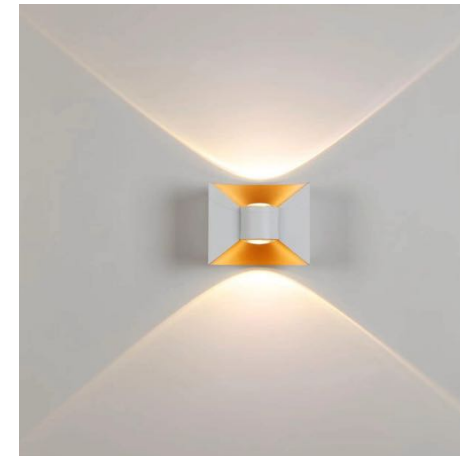

# LG Wall Lamp Collection

---

**LG-143 5W**  
**\$5**

**LG-144 5W**  
**\$5.9**

**LG-145 5W**  
**\$5.7**

**LG-146 3W\*2**  
**\$4.9**

**LG-147 3W\*4**  
**\$7**

**LG-148 5W\*2**  
**\$6.6**