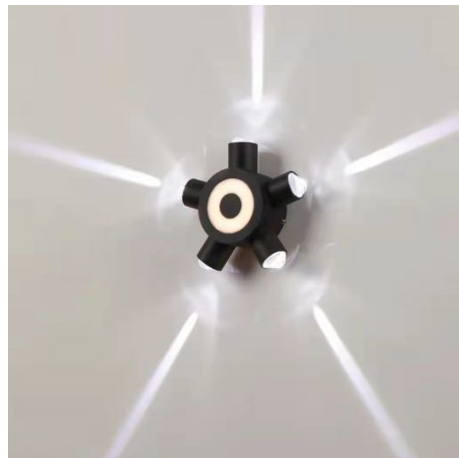

# LG Wall Lamp Collection

LG-119 12W  
\$4

LG-120 6W  
\$5

LG-121 8W  
\$4.7

LG-122 4W  
\$4.5

LG-123 2W\*4  
\$5.3

LG-124 2W\*5  
\$5.7

LG-125 2W\*6  
\$6.4