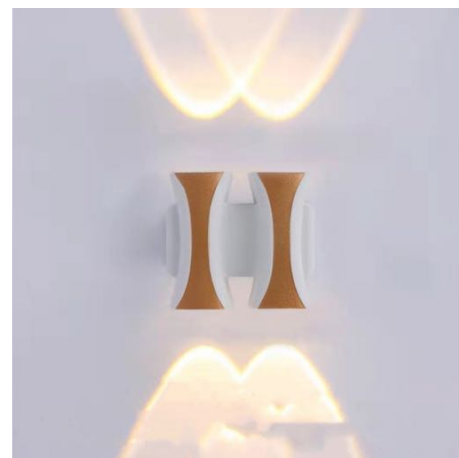

# LG Wall Lamp Collection

**LG-035 8W**  
**\$4.2**

**LG-036 2W**  
**\$2.3**

**LG-037 4W**  
**\$2.9**

**LG-038 6W**  
**\$3.4**

**LG-039 8W**  
**\$4.5**

**LG-040 10W**  
**\$5.7**

**LG-041 4W**  
**\$4.3**