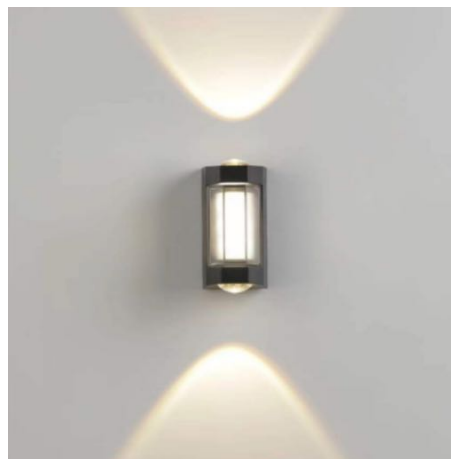

# LG Wall Lamp Collection

---

**LG-143 5W**  
**\$5**

**LG-144 5W**  
**\$5.9**

**LG-145 5W**  
**\$5.7**

**LG-146 3W\*2**  
**\$4.9**

**LG-147 3W\*4**  
**\$7**

**LG-148 5W\*2**  
**\$6.6**