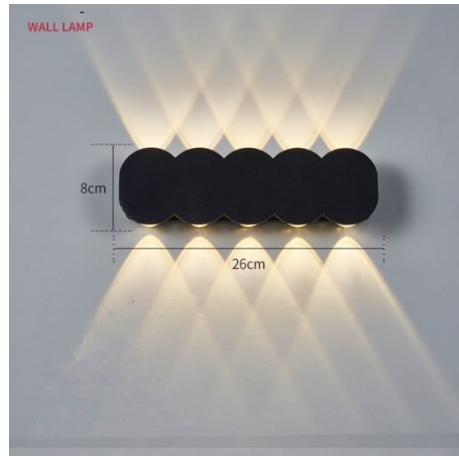

LG-015 10W
$4.6