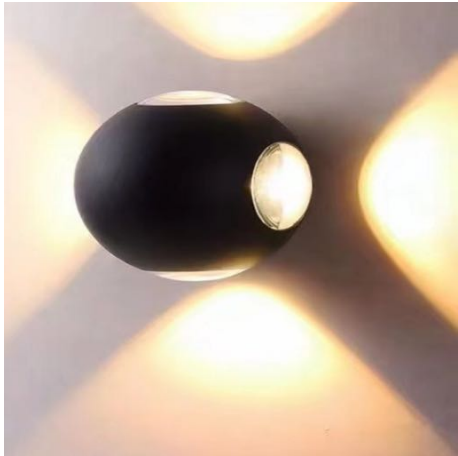

# LG Wall Lamp Collection

**LG-103 3W**  
**\$2.8**

**LG-104 3W\*2**  
**\$4.2**

**LG-105 3W\*2**  
**\$4.2**

**LG-106 3W\*4**  
**\$3.4**

**LG-107 3W\*5**  
**\$4.3**

**LG-108 2W**  
**\$2.4**

**LG-109 2W**  
**\$2.4**