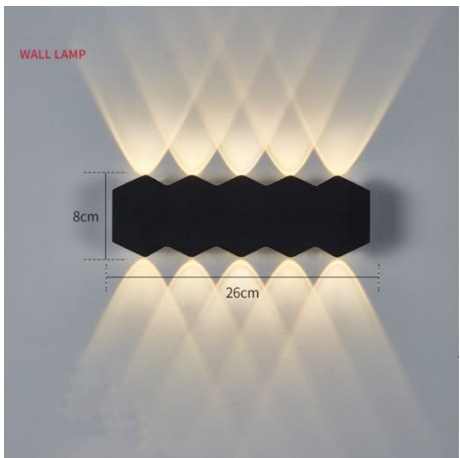

# LG Wall Lamp Collection

**LG-006 2W**  
**\$1.63**

**LG-007 4W**  
**\$2.3**

**LG-008 6W**  
**\$2.9**

**LG-009 8W**  
**\$3.5**

**LG-010 10W**  
**\$4.6**

**LG-011 2W**  
**\$2.3**

**LG-012 4W**  
**\$2.3**