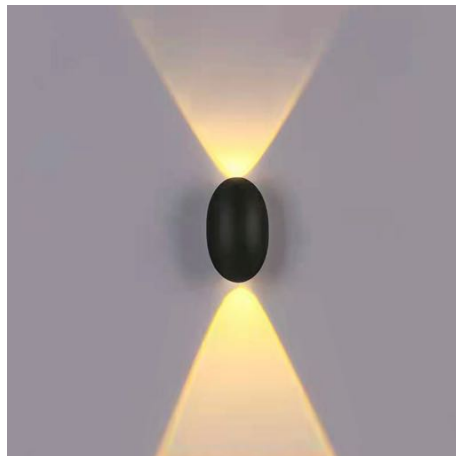

# LG Wall Lamp Collection

**LG-022 1W\*5**  
**\$4.1**

**LG-023 6W**  
**\$4.7**

**LG-025 1W\*6**  
**\$5.4**

**LG-025 8W**  
**\$6.5**

**LG-025 1W\*8**  
**\$6.7**

**LG-032 2W**  
**\$2.3**

**LG-033 4W**  
**\$2.5**