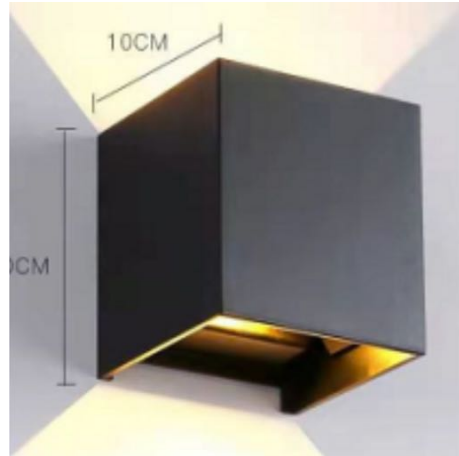

LG-096 3W*2
$3.7