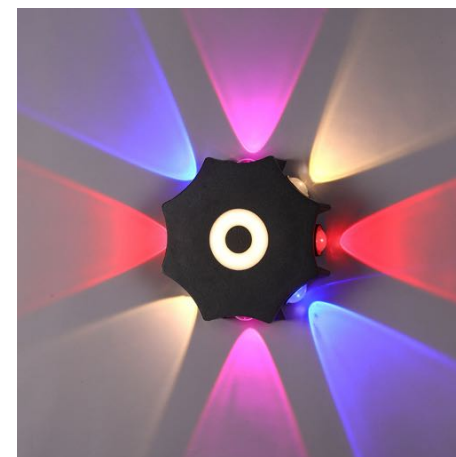

# LG Wall Lamp Collection

---

**LG-051 6W**  
**\$3.1**

**LG-052 8W**  
**\$3.8**

**LG-053 6W**  
**\$4.5**

**LG-054 8W**  
**\$6.7**

**LG-055 2W**  
**\$3.6**

**LG-056 4W**  
**\$4**