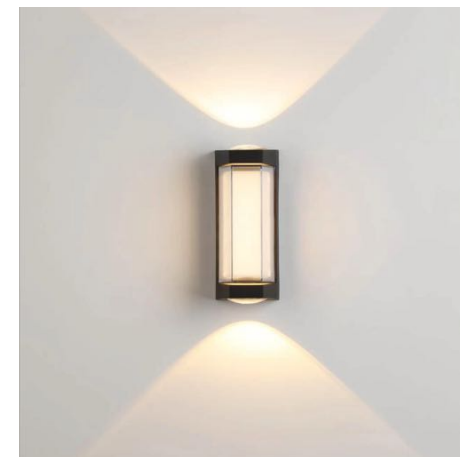

LG-150 16W
$5.8