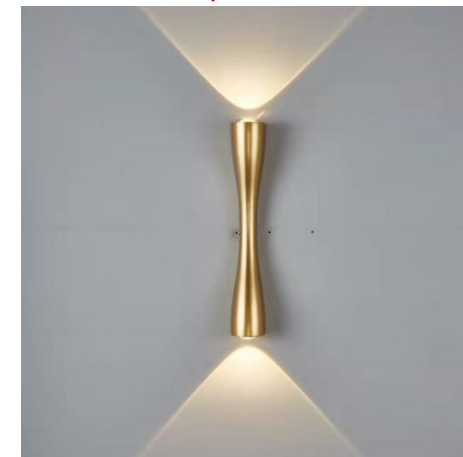

# LG Wall Lamp Collection

**LG-111 2W**  
**\$2.8**

**LG-112 4W**  
**\$3.2**

**LG-113 4W**  
**\$3.1**

**LG-114 3W**  
**\$4.5**

**LG-115 3W**  
**\$3**

**LG-116 3W\*2**  
**\$3.5**

**LG-117 5W\*2**  
**\$5.2**