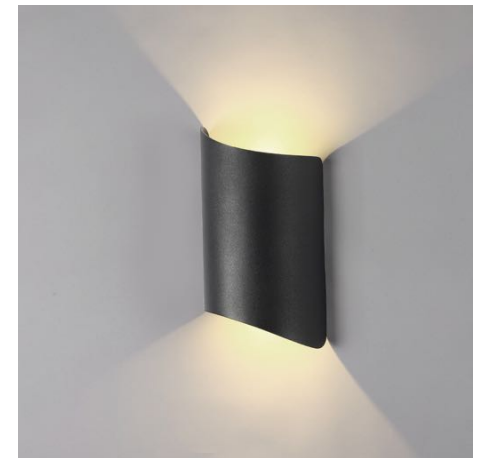

# LG Wall Lamp Collection

LG-119 12W  
\$4

LG-120 6W  
\$5

LG-121 8W  
\$4.7

LG-122 4W  
\$4.5

LG-123 2W\*4  
\$5.3

LG-124 2W\*5  
\$5.7

LG-125 2W\*6  
\$6.4