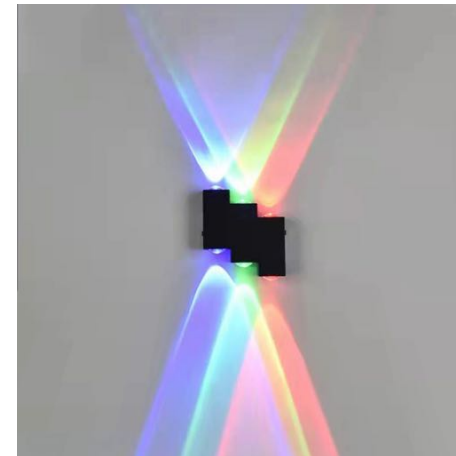

# LG Wall Lamp Collection

**LG-014 8W**  
**\$3.5**

**LG-015 10W**  
**\$4.6**

**LG-015 4W**  
**\$2.9**

**LG-017 6W**  
**\$4**

**LG-018 8W**  
**\$4.9**

**LG-019 3W**  
**\$3.5**

**LG-020 1W\*3**  
**\$3.8**