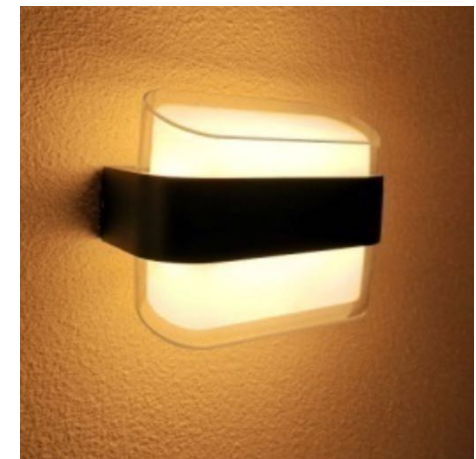

LG-078 6W*2
$5