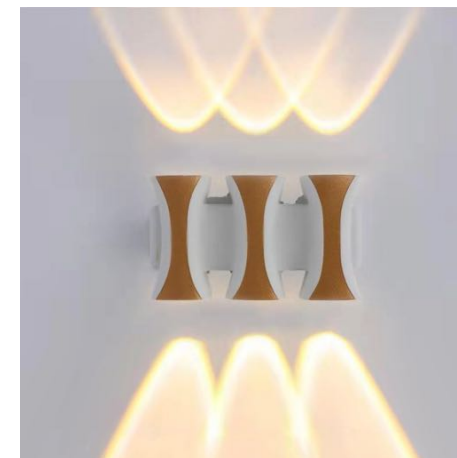

# LG Wall Lamp Collection

**LG-035 8W**  
**\$4.2**

**LG-036 2W**  
**\$2.3**

**LG-037 4W**  
**\$2.9**

**LG-038 6W**  
**\$3.4**

**LG-039 8W**  
**\$4.5**

**LG-040 10W**  
**\$5.7**

**LG-041 4W**  
**\$4.3**