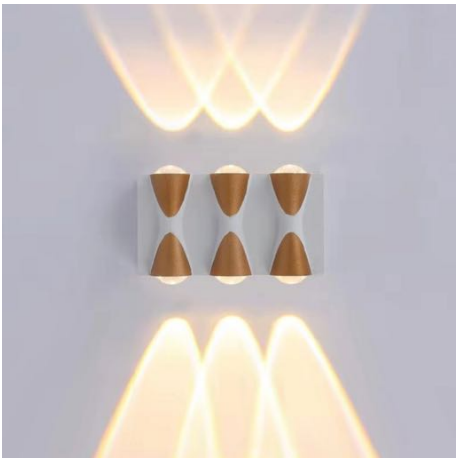

LG-045 6W
$4.3