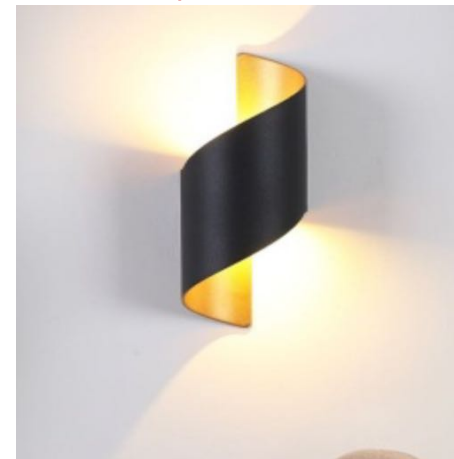

# LG Wall Lamp Collection

---

LG-127 3W\*2  
\$3.7

LG-128 5W\*2  
\$4.4

LG-129 5W\*2  
\$4.8

LG-130 5W\*2  
\$6.7

LG-131 5W\*2  
\$6

LG-132 5W\*2  
\$7.1