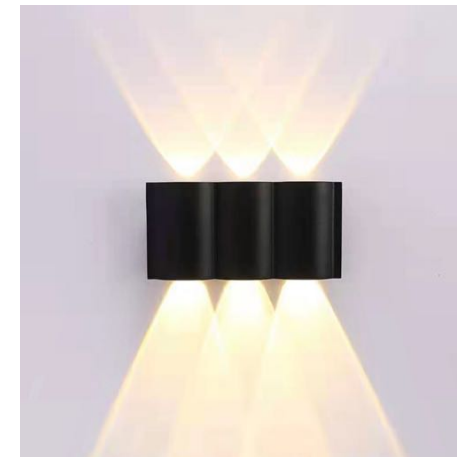

# LG Wall Lamp Collection

**LG-035 8W**  
**\$4.2**

**LG-036 2W**  
**\$2.3**

**LG-037 4W**  
**\$2.9**

**LG-038 6W**  
**\$3.4**

**LG-039 8W**  
**\$4.5**

**LG-040 10W**  
**\$5.7**

**LG-041 4W**  
**\$4.3**