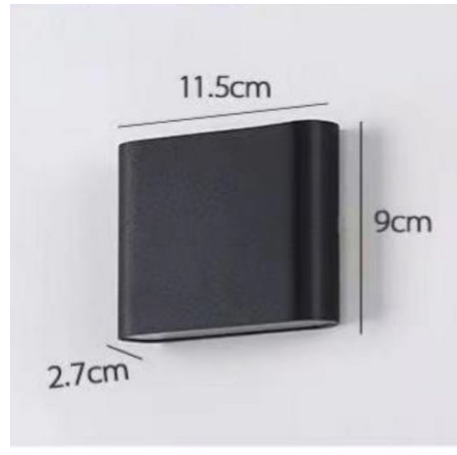

# LG Wall Lamp Collection

LG-087 12W  
\$5.6

LG-088 12W  
\$5.6

LG-089 12W  
\$6.4

LG-090 12W  
\$6.4

LG-091 12W  
\$6.4

LG-092 3W\*2  
\$3.4

LG-093 6W\*2  
\$4