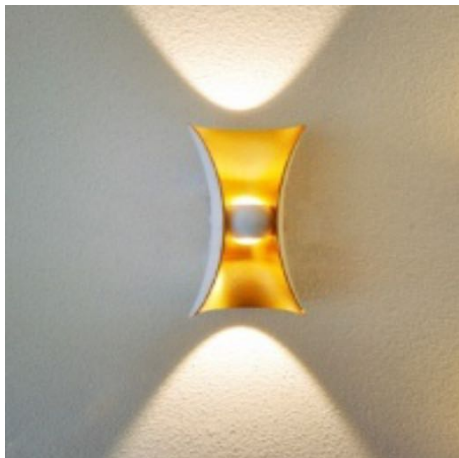

# LG Wall Lamp Collection

---

LG-127 3W\*2  
\$3.7

LG-128 5W\*2  
\$4.4

LG-129 5W\*2  
\$4.8

LG-130 5W\*2  
\$6.7

LG-131 5W\*2  
\$6

LG-132 5W\*2  
\$7.1