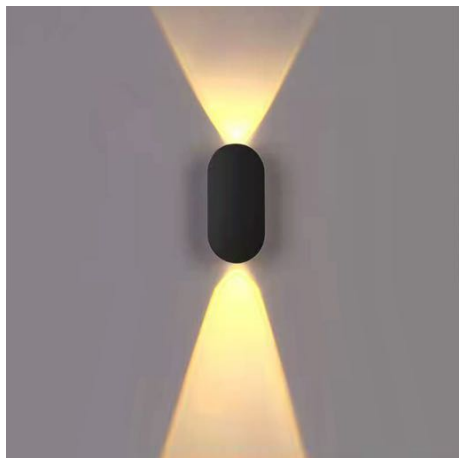

# LG Wall Lamp Collection

**LG-006 2W**  
**\$1.63**

**LG-007 4W**  
**\$2.3**

**LG-008 6W**  
**\$2.9**

**LG-009 8W**  
**\$3.5**

**LG-010 10W**  
**\$4.6**

**LG-011 2W**  
**\$2.3**

**LG-012 4W**  
**\$2.3**