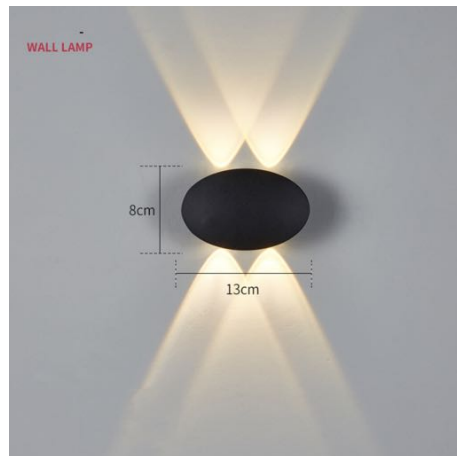

# LG Wall Lamp Collection

**LG-022 1W\*5**  
**\$4.1**

**LG-023 6W**  
**\$4.7**

**LG-025 1W\*6**  
**\$5.4**

**LG-025 8W**  
**\$6.5**

**LG-025 1W\*8**  
**\$6.7**

**LG-032 2W**  
**\$2.3**

**LG-033 4W**  
**\$2.5**