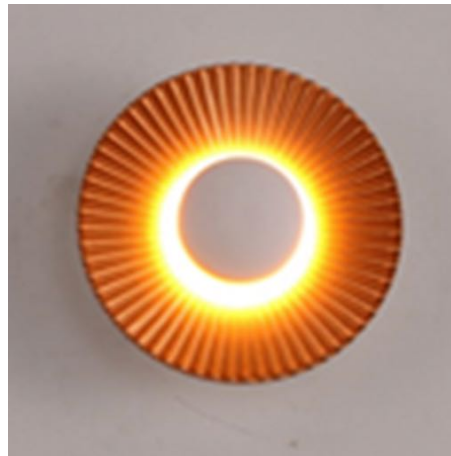

# LG Wall Lamp Collection

---

**LG-143 5W**  
**\$5**

**LG-144 5W**  
**\$5.9**

**LG-145 5W**  
**\$5.7**

**LG-146 3W\*2**  
**\$4.9**

**LG-147 3W\*4**  
**\$7**

**LG-148 5W\*2**  
**\$6.6**