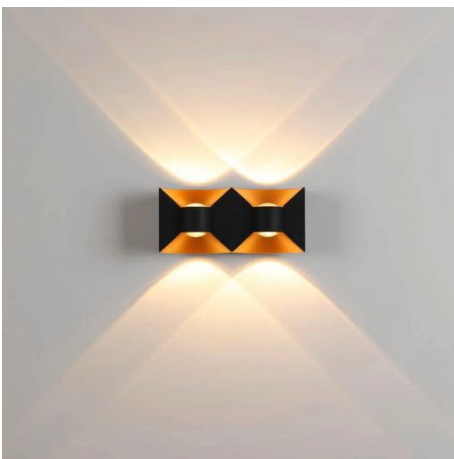

# LG Wall Lamp Collection

---

**LG-143 5W**  
**\$5**

**LG-144 5W**  
**\$5.9**

**LG-145 5W**  
**\$5.7**

**LG-146 3W\*2**  
**\$4.9**

**LG-147 3W\*4**  
**\$7**

**LG-148 5W\*2**  
**\$6.6**