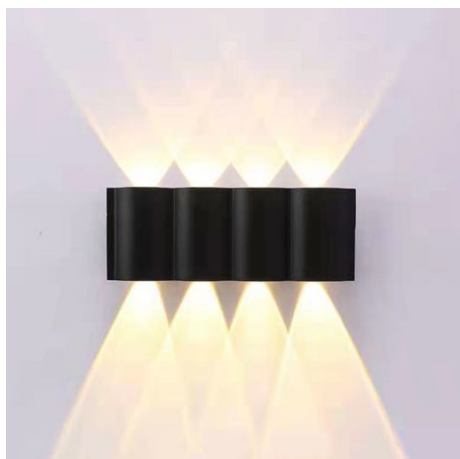

# LG Wall Lamp Collection

**LG-035 8W**  
**\$4.2**

**LG-036 2W**  
**\$2.3**

**LG-037 4W**  
**\$2.9**

**LG-038 6W**  
**\$3.4**

**LG-039 8W**  
**\$4.5**

**LG-040 10W**  
**\$5.7**

**LG-041 4W**  
**\$4.3**