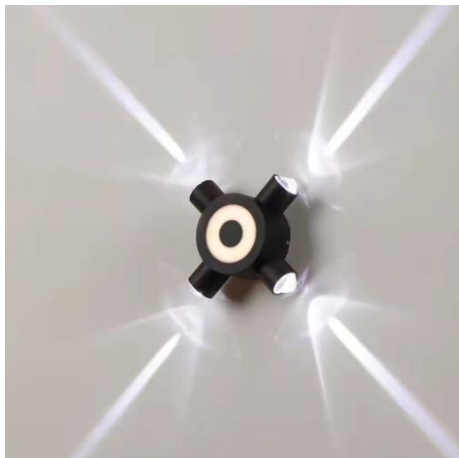

# LG Wall Lamp Collection

LG-119 12W  
\$4

LG-120 6W  
\$5

LG-121 8W  
\$4.7

LG-122 4W  
\$4.5

LG-123 2W\*4  
\$5.3

LG-124 2W\*5  
\$5.7

LG-125 2W\*6  
\$6.4