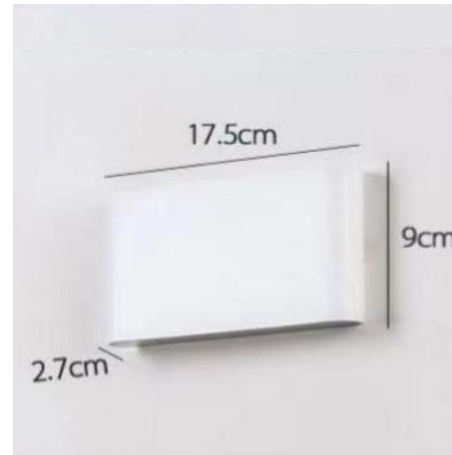

# LG Wall Lamp Collection

LG-087 12W  
\$5.6

LG-088 12W  
\$5.6

LG-089 12W  
\$6.4

LG-090 12W  
\$6.4

LG-091 12W  
\$6.4

LG-092 3W\*2  
\$3.4

LG-093 6W\*2  
\$4