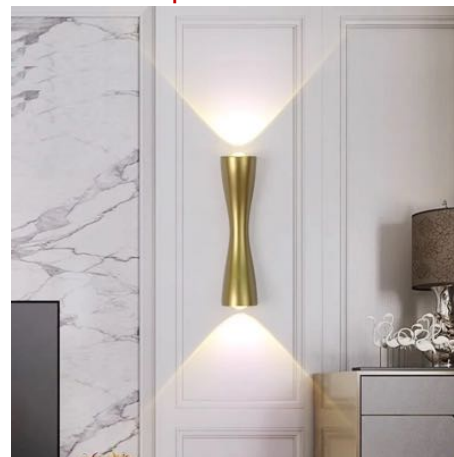

# LG Wall Lamp Collection

**LG-111 2W**  
**\$2.8**

**LG-112 4W**  
**\$3.2**

**LG-113 4W**  
**\$3.1**

**LG-114 3W**  
**\$4.5**

**LG-115 3W**  
**\$3**

**LG-116 3W\*2**  
**\$3.5**

**LG-117 5W\*2**  
**\$5.2**