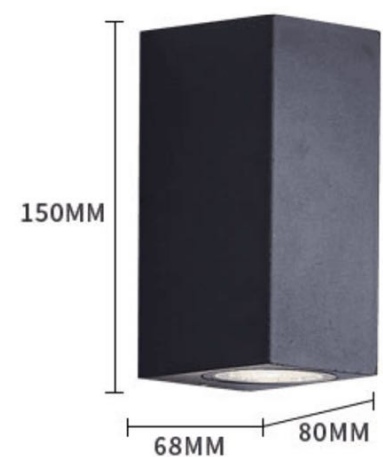

# LG Wall Lamp Collection

**LG-095 3W\*2**  
**\$2.5**

**LG-096 3W\*2**  
**\$3.7**

**LG-097 3W\*2**  
**\$4.5**

**LG-098 3W**  
**\$2.5**

**LG-099 6W**  
**\$4.1**

**LG-100 3W\*2**  
**\$4**

**LG-101 3W**  
**\$2.8**