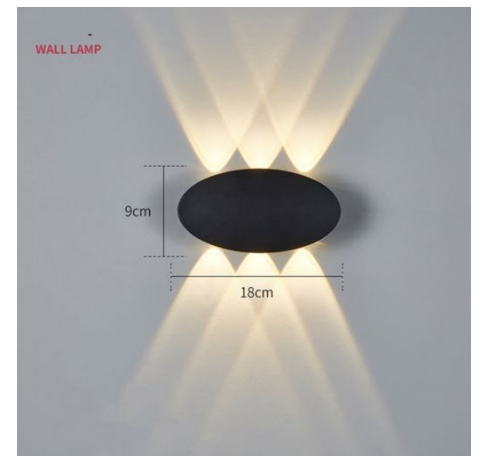

# LG Wall Lamp Collection

**LG-022 1W\*5**  
**\$4.1**

**LG-023 6W**  
**\$4.7**

**LG-025 1W\*6**  
**\$5.4**

**LG-025 8W**  
**\$6.5**

**LG-025 1W\*8**  
**\$6.7**

**LG-032 2W**  
**\$2.3**

**LG-033 4W**  
**\$2.5**