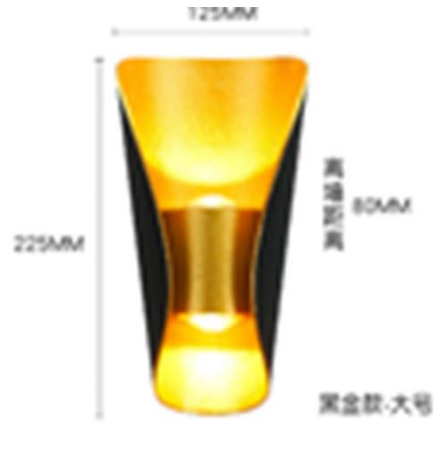

# LG Wall Lamp Collection

LG-135 5W\*2  
\$6.4

LG-136 5W\*2  
\$6.6

LG-137 5W\*2  
φ140\*65MM \$5

LG-138 5W\*2  
φ200\*87MM \$6.2

LG-139 5W\*2  
\$5.8

LG-140 5W\*2  
\$6.4

LG-141 5W\*2  
\$4.9