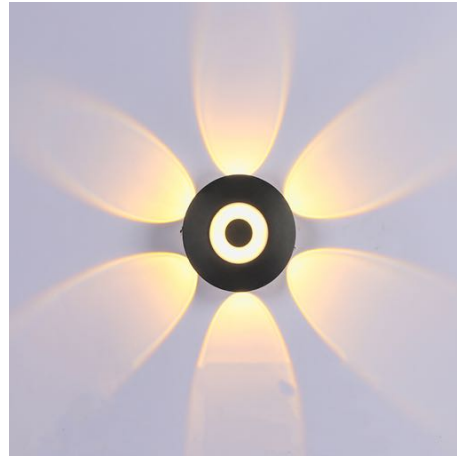

# LG Wall Lamp Collection

**LG-022 1W\*5**  
**\$4.1**

**LG-023 6W**  
**\$4.7**

**LG-025 1W\*6**  
**\$5.4**

**LG-025 8W**  
**\$6.5**

**LG-025 1W\*8**  
**\$6.7**

**LG-032 2W**  
**\$2.3**

**LG-033 4W**  
**\$2.5**