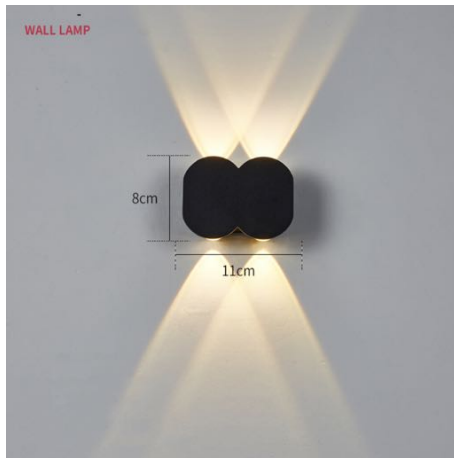

# LG Wall Lamp Collection

**LG-006 2W**  
**\$1.63**

**LG-007 4W**  
**\$2.3**

**LG-008 6W**  
**\$2.9**

**LG-009 8W**  
**\$3.5**

**LG-010 10W**  
**\$4.6**

**LG-011 2W**  
**\$2.3**

**LG-012 4W**  
**\$2.3**