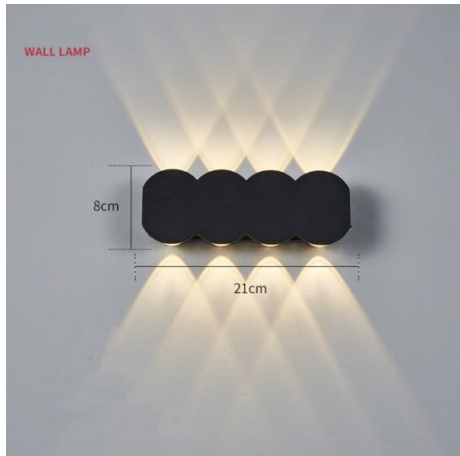

LG Wall Lamp Collection

LG-014 8W
$3.5