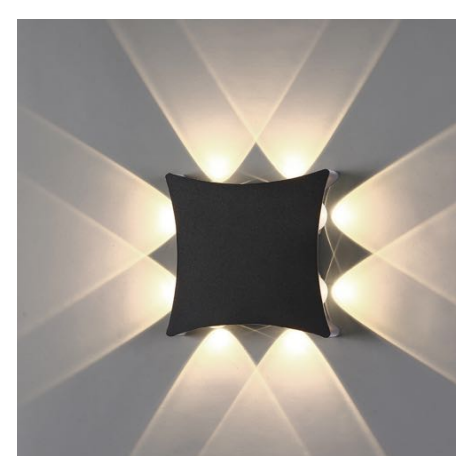

LG-058 8W
$5.1