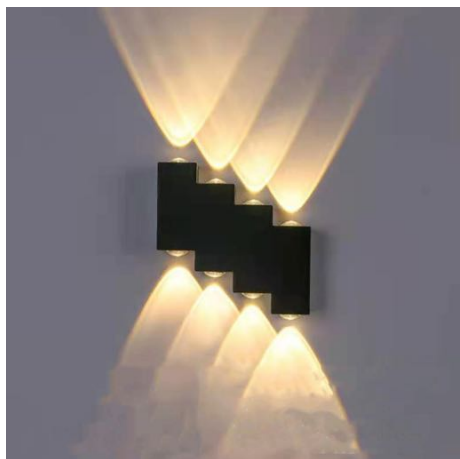

# LG Wall Lamp Collection

**LG-014 8W**  
**\$3.5**

**LG-015 10W**  
**\$4.6**

**LG-015 4W**  
**\$2.9**

**LG-017 6W**  
**\$4**

**LG-018 8W**  
**\$4.9**

**LG-019 3W**  
**\$3.5**

**LG-020 1W\*3**  
**\$3.8**