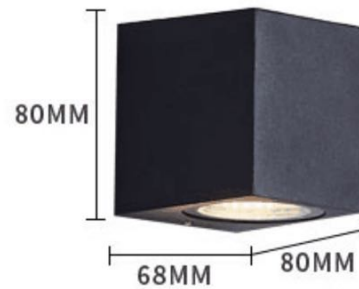

# LG Wall Lamp Collection

**LG-095 3W\*2**  
**\$2.5**

**LG-096 3W\*2**  
**\$3.7**

**LG-097 3W\*2**  
**\$4.5**

**LG-098 3W**  
**\$2.5**

**LG-099 6W**  
**\$4.1**

**LG-100 3W\*2**  
**\$4**

**LG-101 3W**  
**\$2.8**