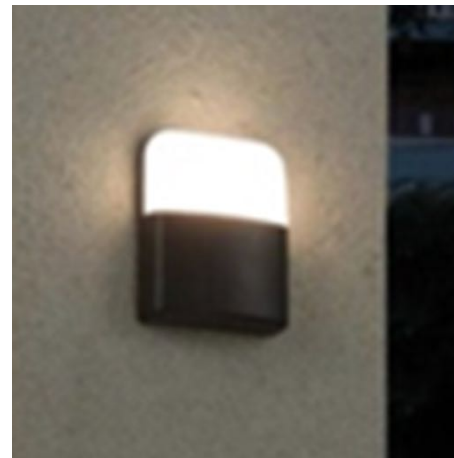

# LG Wall Lamp Collection

LG-079 6W  
\$4.2

LG-080 6W\*2  
\$4.9

LG-081 5W  
\$4.8

LG-082 5W\*2  
\$6.3

LG-083 7W  
\$3.7

LG-084 7W  
\$3.7

LG-085 7W  
\$3.7