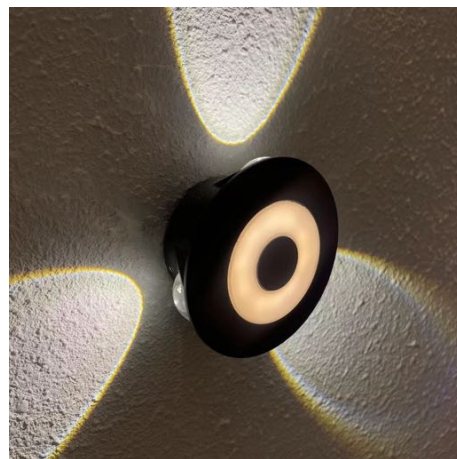

# LG Wall Lamp Collection

**LG-014 8W**  
**\$3.5**

**LG-015 10W**  
**\$4.6**

**LG-015 4W**  
**\$2.9**

**LG-017 6W**  
**\$4**

**LG-018 8W**  
**\$4.9**

**LG-019 3W**  
**\$3.5**

**LG-020 1W\*3**  
**\$3.8**