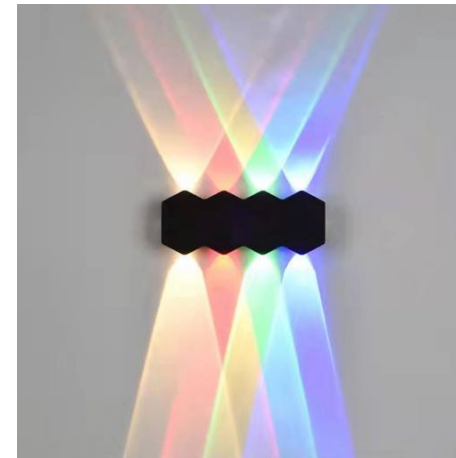

# LG Wall Lamp Collection

**LG-006 2W**  
**\$1.63**

**LG-007 4W**  
**\$2.3**

**LG-008 6W**  
**\$2.9**

**LG-009 8W**  
**\$3.5**

**LG-010 10W**  
**\$4.6**

**LG-011 2W**  
**\$2.3**

**LG-012 4W**  
**\$2.3**