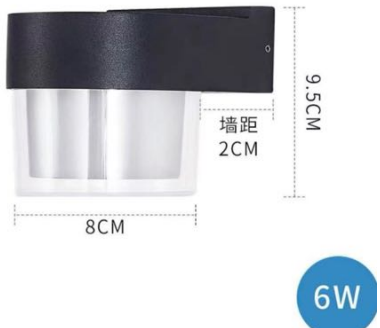

# LG Wall Lamp Collection

**LG-071 6W**  
**\$4.7**

**LG-072 2W\*8**  
**\$6.5**

**LG-073 5W**  
**\$2.7**

6W

**LG-074 5W\*2**  
**\$3.3**

12W

001款