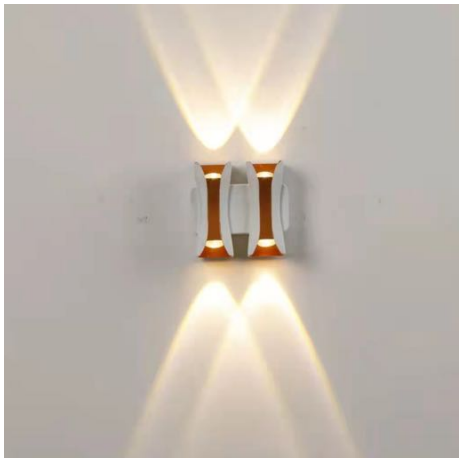

# LG Wall Lamp Collection

**LG-043 8W**  
\$6.2

**LG-044 4W**  
\$3.6

**LG-045 6W**  
\$4.3

**LG-046 8W**  
\$5.2

**LG-047 4W**  
\$4

**LG-048 6W**  
\$5.1

**LG-049 8W**  
\$6.2